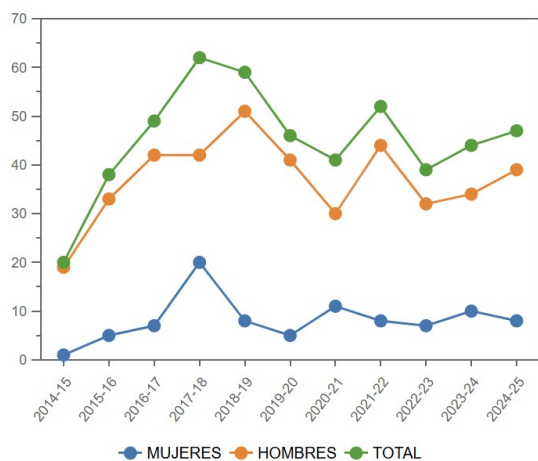

## Datos de Egresados por Titulaciones

Estudios de Grado ▾

ESCUELA DE INGENIERÍAS MARINA, NÁUTICA Y RADIOELECTRÓNICA ▾

Pulse en los puntos de la gráfica para elegir curso académico y cambiar el listado.

Curso académico: 2024-25 ▾

Buscar:

Titulación	Nombre	Mujeres	Hombres	Total	% Mujeres
426	GRADO EN MARINA	2	11	13	15.4
427	GRADO EN NÁUTICA Y TRANSPORTE MARÍTIMO	4	25	29	13.8
428	GRADO EN INGENIERÍA RADIOELECTRÓNICA	2	3	5	40
	TOTAL	8	39	47	17