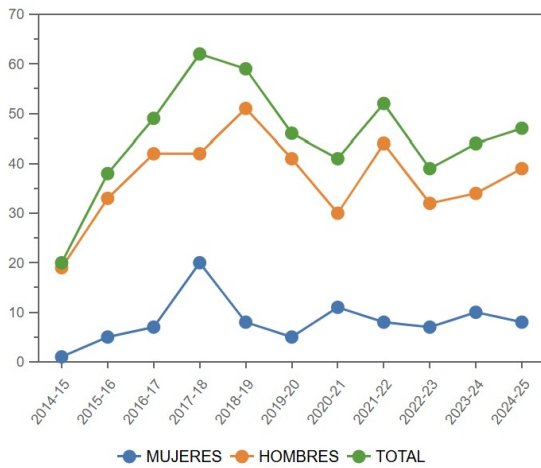

Datos de Egresados por Titulaciones

Estudios de Grado

ESCUELA DE INGENIERÍAS MARINA, NÁUTICA Y RADIOELECTRÓNICA

Pulse en los puntos de la gráfica para elegir curso académico y cambiar el listado.

Curso académico:

Buscar:

Titulación	Nombre	Mujeres	Hombres	Total	% Mujeres
426	GRADO EN MARINA	2	6	8	25
427	GRADO EN NÁUTICA Y TRANSPORTE MARÍTIMO	8	26	34	23.5
428	GRADO EN INGENIERÍA RADIOELECTRÓNICA	0	2	2	0
	TOTAL	10	34	44	22.7