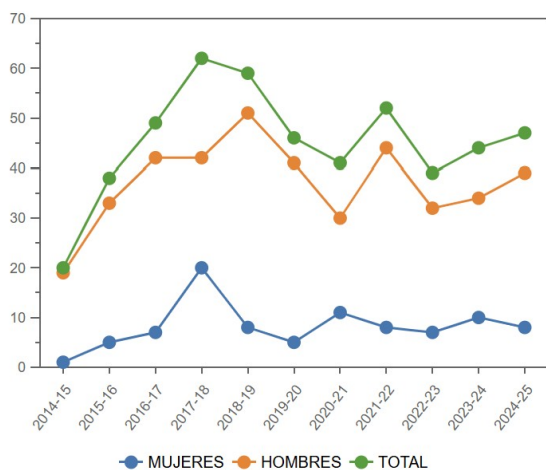

Datos de Egresados por Titulaciones

Estudios de Grado

ESCUELA DE INGENIERÍAS MARINA, NÁUTICA Y RADIOELECTRÓNICA

Pulse en los puntos de la gráfica para elegir curso académico y cambiar el listado.

Curso académico:

Buscar:

Titulación <input type="text" value="▼"/>	Nombre <input type="text" value="▼"/>	Mujeres <input type="text" value="▼"/>	Hombres <input type="text" value="▼"/>	Total <input type="text" value="▼"/>	% Mujeres <input type="text" value="▼"/>
426	GRADO EN MARINA	2	8	10	20
427	GRADO EN NÁUTICA Y TRANSPORTE MARÍTIMO	5	19	24	20.8
428	GRADO EN INGENIERÍA RADIOELECTRÓNICA	0	5	5	0
TOTAL		7	32	39	17.9