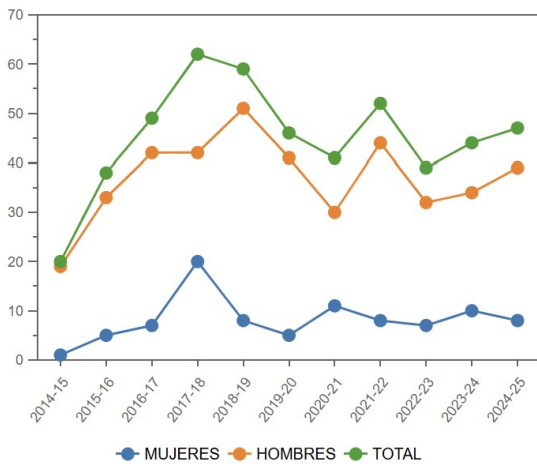

Datos de Egresados por Titulaciones

Estudios de Grado

ESCUELA DE INGENIERÍAS MARINA, NÁUTICA Y RADIOELECTRÓNICA

Pulse en los puntos de la gráfica para elegir curso académico y cambiar el listado.

Curso académico:

Buscar:

Titulación	Nombre	Mujeres	Hombres	Total	% Mujeres
426	GRADO EN MARINA	1	8	9	11.1
427	GRADO EN NÁUTICA Y TRANSPORTE MARÍTIMO	6	32	38	15.8
428	GRADO EN INGENIERÍA RADIOELECTRÓNICA	1	4	5	20
TOTAL		8	44	52	15.4