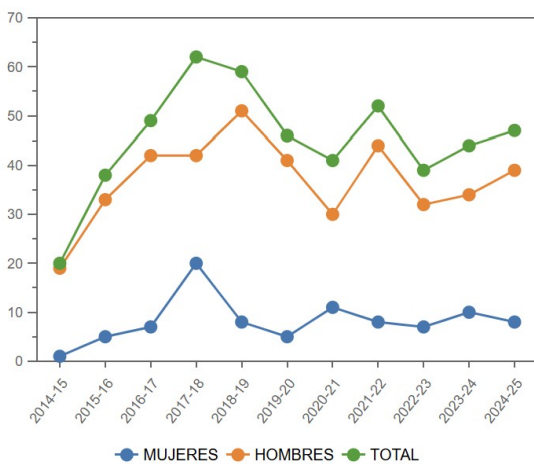

## Datos de Egresados por Titulaciones

Estudios de Grado ▾

ESCUELA DE INGENIERÍAS MARINA, NÁUTICA Y RADIOELECTRÓNICA ▾

Pulse en los puntos de la gráfica para elegir curso académico y cambiar el listado.

Curso académico: 2020-21 ▾

Buscar:

| Titulación | Nombre                                 | Mujeres | Hombres | Total | % Mujeres |
|------------|--|---------|---------|-------|-----------|
| 426        | GRADO EN MARINA                        | 3       | 7       | 10    | 30        |
| 427        | GRADO EN NÁUTICA Y TRANSPORTE MARÍTIMO | 5       | 20      | 25    | 20        |
| 428        | GRADO EN INGENIERÍA RADIOELECTRÓNICA   | 3       | 3       | 6     | 50        |
|            | TOTAL                                  | 11      | 30      | 41    | 26.8      |