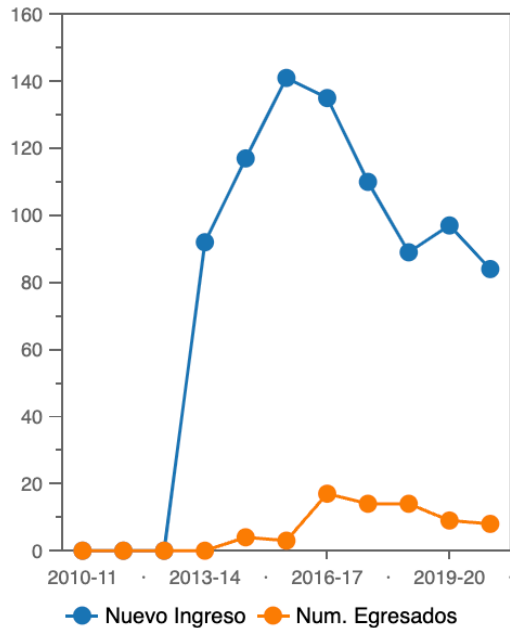

Tasas de Titulaciones (por centro)

Tasa de graduacion

Grados

E.ING.MARINA, NÁUTICA Y RADIOELECTRÓNICA

Excel Grafico General

Excel Grafico Totalizado por Año

Exportar Listado

Pulse en la barra de la tasa para elegir curso y cambiar el listado.
Pulse en la línea del listado para ir al cuadro de mando de la titulación así seleccionada.

Curso académico:

Tit	Desc. Titulacion	Tasa
428	GRADO EN INGENIERÍA RADIOELECTRÓNICA	0.13
426	GRADO EN MARINA	0.00
427	GRADO EN NÁUTICA Y TRANSPORTE MARÍTIMO	0.11