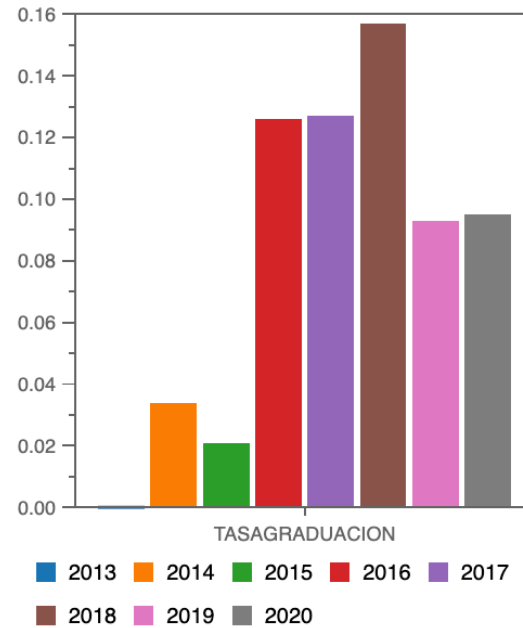

Tasas de Titulaciones (por centro)

Tasa de graduacion

Grados

E.ING.MARINA, NÁUTICA Y RADIOELECTRÓNICA

Excel Grafico General

Excel Grafico Totalizado por Año

Exportar Listado

Pulse en la barra de la tasa para elegir curso y cambiar el listado.
 Pulse en la línea del listado para ir al cuadro de mando de la titulación así seleccionada.

Curso académico:

Tit	Desc. Titulacion	Tasa
428	GRADO EN INGENIERÍA RADIOELECTRÓNICA	0.13
426	GRADO EN MARINA	0.00
427	GRADO EN NÁUTICA Y TRANSPORTE MARÍTIMO	0.11