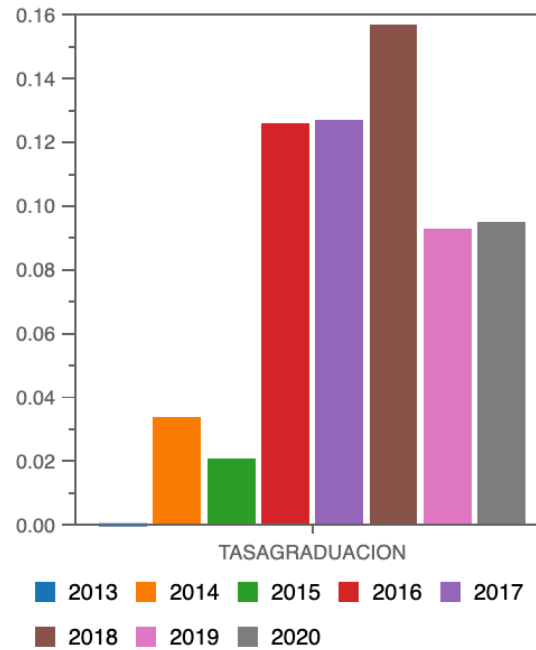

Tasas de Titulaciones (por centro)

Tasa de graduacion ▾

Grados ▾

E.ING.MARINA, NÁUTICA Y RADIOELECTRÓNICA ▾

Excel Grafico General

Excel Grafico Totalizado por Año

Exportar Listado

Pulse en la barra de la tasa para elegir curso y cambiar el listado.
 Pulse en la línea del listado para ir al cuadro de mando de la titulación así seleccionada.

Curso académico: 2019-20 ▾

Tit	Desc. Titulacion	Tasa
428	GRADO EN INGENIERÍA RADIOELECTRÓNICA	0.07
426	GRADO EN MARINA	0.11
427	GRADO EN NÁUTICA Y TRANSPORTE MARÍTIMO	0.09