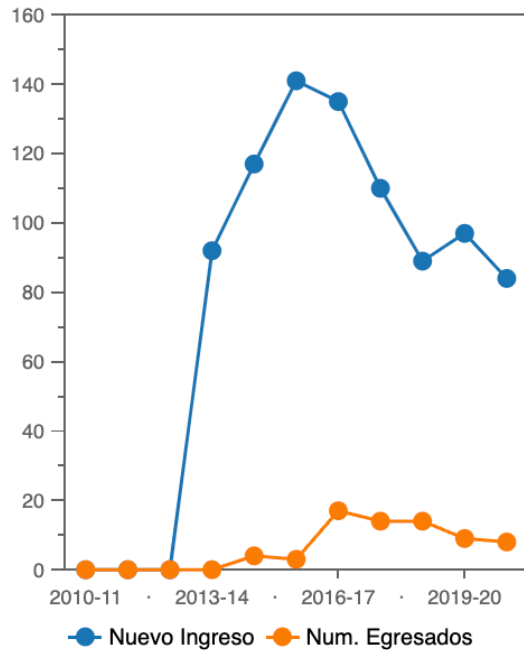

Tasas de Titulaciones (por centro)

Tasa de graduacion ▾

Grados ▾

E.ING.MARINA, NÁUTICA Y RADIOELECTRÓNICA ▾

Excel Grafico General

Excel Grafico Totalizado por Año

Exportar Listado

Pulse en la barra de la tasa para elegir curso y cambiar el listado.
Pulse en la línea del listado para ir al cuadro de mando de la titulación así seleccionada.

Curso académico: 2019-20 ▾

Tit	Desc. Titulacion	Tasa
428	GRADO EN INGENIERÍA RADIOELECTRÓNICA	0.07
426	GRADO EN MARINA	0.11
427	GRADO EN NÁUTICA Y TRANSPORTE MARÍTIMO	0.09