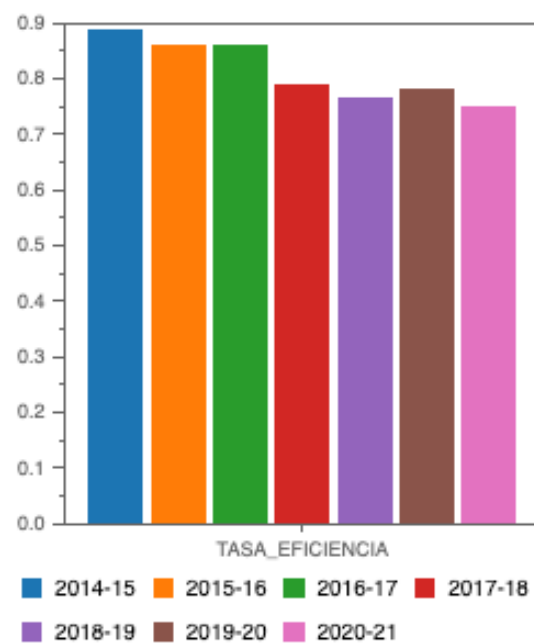

Tasas de Titulaciones (por centro)

Tasa de eficiencia

Grados

E.ING.MARINA, NÁUTICA Y RADIOELECTRÓNICA

Excel Grafico General

Excel Grafico Totalizado por Año

Exportar Listado

Pulse en la barra de la tasa para elegir curso y cambiar el listado.
Pulse en la línea del listado para ir al cuadro de mando de la titulación así seleccionada.

Curso académico:

Tit	Desc. Titulacion	Tasa
428	GRADO EN INGENIERÍA RADIOELECTRÓNICA	0.81
426	GRADO EN MARINA	0.71
427	GRADO EN NÁUTICA Y TRANSPORTE MARÍTIMO	0.75