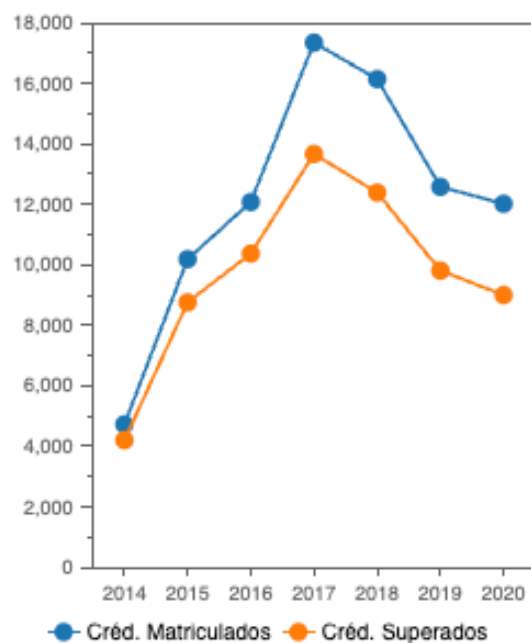

Tasas de Titulaciones (por centro)

Tasa de eficiencia

Grados

E.ING.MARINA, NÁUTICA Y RADIOELECTRÓNICA

Excel Grafico General

Excel Grafico Totalizado por Año

Exportar Listado

Pulse en la barra de la tasa para elegir curso y cambiar el listado.
Pulse en la línea del listado para ir al cuadro de mando de la titulación así seleccionada.

Curso académico:

Tit	Desc. Titulacion	Tasa
428	GRADO EN INGENIERÍA RADIOELECTRÓNICA	0.81
426	GRADO EN MARINA	0.71
427	GRADO EN NÁUTICA Y TRANSPORTE MARÍTIMO	0.75