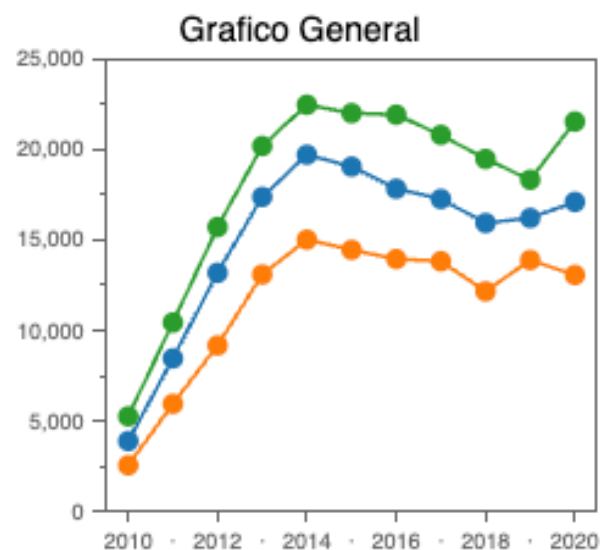

# Tasas de asignaturas (por centro)

Tasa de rendimiento ▾

Grados ▾

Excel Grafico General

Excel Grafico Totalizado por Año

Excel Listado

E.ING.MARINA, NÁUTICA Y RADIOELECTRÓNICA ▾

Pulse en la barra de la tasa para elegir curso y cambiar el listado.  
Pulse en la línea del listado para ir al cuadro de mando de la titulación así seleccionada.

Curso académico: 2020-21 ▾

- Créditos presentados
- Créditos superados
- Créditos matriculados

- 2010-11
- 2011-12
- 2012-13
- 2013-14
- 2014-15
- 2015-16
- 2016-17
- 2017-18
- 2018-19
- 2019-20
- 2020-21