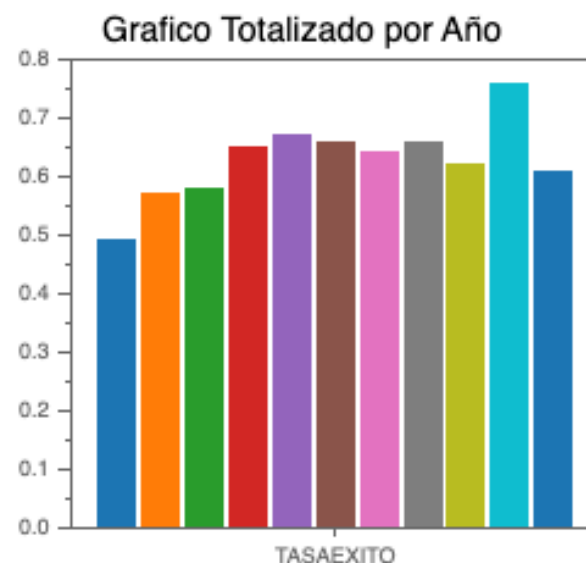

# Tasas de asignaturas (por centro)

Tasa de rendimiento ▾

Grados ▾

Excel Grafico General

Excel Grafico Totalizado por Año

Excel Listado

E.ING.MARINA, NÁUTICA Y RADIOELECTRÓNICA ▾

Pulse en la barra de la tasa para elegir curso y cambiar el listado.  
Pulse en la línea del listado para ir al cuadro de mando de la titulación así seleccionada.

Curso académico: 2020-21 ▾

- Créditos presentados
- Créditos superados
- Créditos matriculados

- 2010-11
- 2011-12
- 2012-13
- 2013-14
- 2014-15
- 2015-16
- 2016-17
- 2017-18
- 2018-19
- 2019-20
- 2020-21