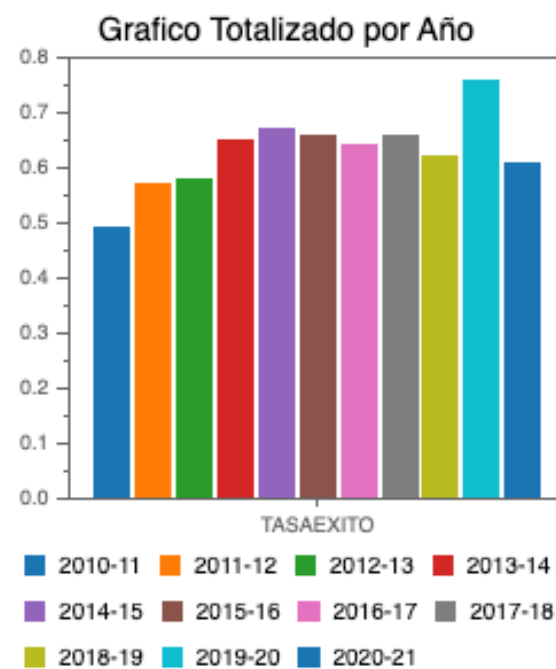

Tasas de asignaturas (por centro)

Tasa de rendimiento ▾

Grados ▾

Excel Grafico General

Excel Grafico Totalizado por Año

Excel Listado

E.ING.MARINA, NÁUTICA Y RADIOELECTRÓNICA ▾

Pulse en la barra de la tasa para elegir curso y cambiar el listado.
Pulse en la línea del listado para ir al cuadro de mando de la titulación así seleccionada.

Curso académico: 2019-20 ▾

Plan ↕	Desc. Plan ↕	Tasa ↕
1413	GRADO EN MARINA	0.76
1414	GRADO EN NÁUTICA Y TRANSPORTE MARÍTIMO	0.76
1415	GRADO EN INGENIERÍA RADIOELECTRÓNICA	0.72