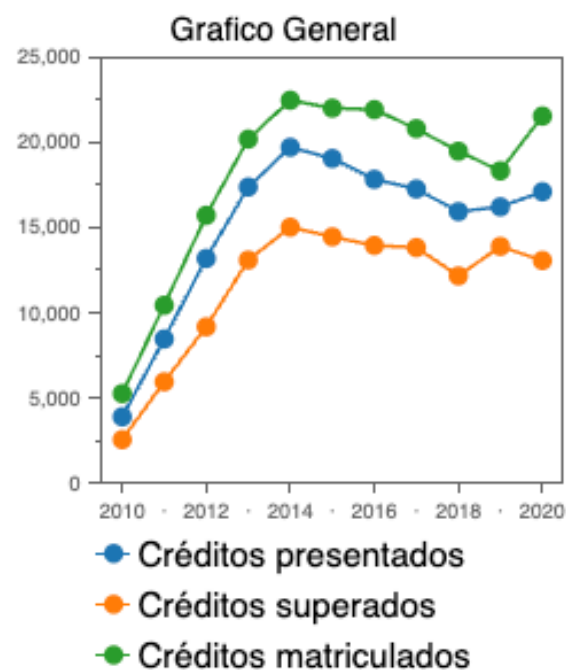

Tasas de asignaturas (por centro)

Tasa de rendimiento ▾

Grados ▾

Excel Grafico General

Excel Grafico Totalizado por Año

Excel Listado

E.ING.MARINA, NÁUTICA Y RADIOELECTRÓNICA ▾

Pulse en la barra de la tasa para elegir curso y cambiar el listado.
Pulse en la línea del listado para ir al cuadro de mando de la titulación así seleccionada.

Curso académico: 2019-20 ▾

Plan ↕	Desc. Plan ↕	Tasa ↕
1413	GRADO EN MARINA	0.76
1414	GRADO EN NÁUTICA Y TRANSPORTE MARÍTIMO	0.76
1415	GRADO EN INGENIERÍA RADIOELECTRÓNICA	0.72