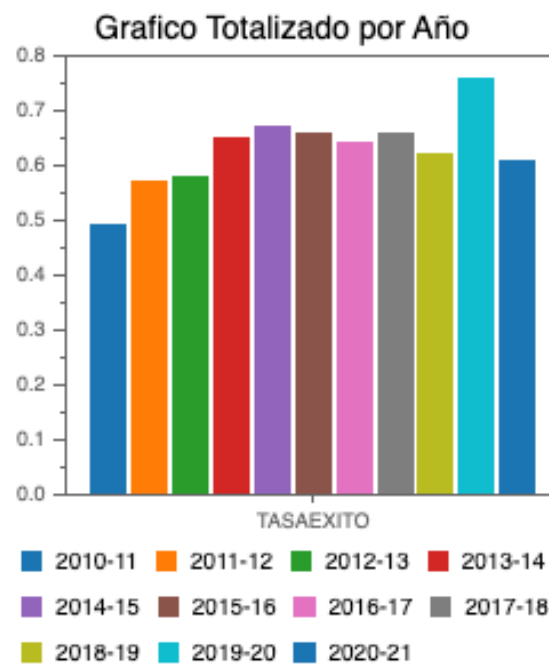

Tasas de asignaturas (por centro)

Tasa de rendimiento ▾

Grados ▾

Excel Grafico General

Excel Grafico Totalizado por Año

Excel Listado

E.ING.MARINA, NÁUTICA Y RADIOELECTRÓNICA ▾

Pulse en la barra de la tasa para elegir curso y cambiar el listado.
Pulse en la línea del listado para ir al cuadro de mando de la titulación así seleccionada.

Curso académico: 2020-21 ▾

Plan ▾	Desc. Plan ▾	Tasa ▾
1413	GRADO EN MARINA	0.57
1414	GRADO EN NÁUTICA Y TRANSPORTE MARÍTIMO	0.63
1415	GRADO EN INGENIERÍA RADIOELECTRÓNICA	0.57