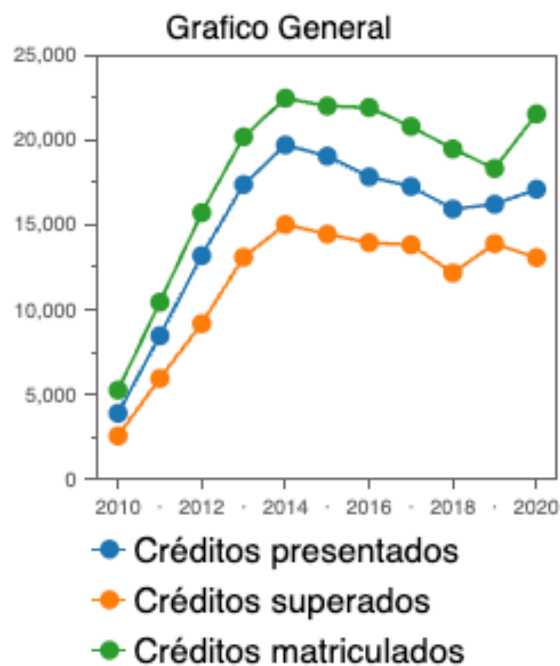

Tasas de asignaturas (por centro)

Tasa de rendimiento ▾

Grados ▾

Excel Grafico General

Excel Grafico Totalizado por Año

Excel Listado

E.ING.MARINA, NÁUTICA Y RADIOELECTRÓNICA ▾

Pulse en la barra de la tasa para elegir curso y cambiar el listado.
Pulse en la línea del listado para ir al cuadro de mando de la titulación así seleccionada.

Curso académico: 2020-21 ▾

Plan ▾	Desc. Plan ▾	Tasa ▾
1413	GRADO EN MARINA	0.57
1414	GRADO EN NÁUTICA Y TRANSPORTE MARÍTIMO	0.63
1415	GRADO EN INGENIERÍA RADIOELECTRÓNICA	0.57