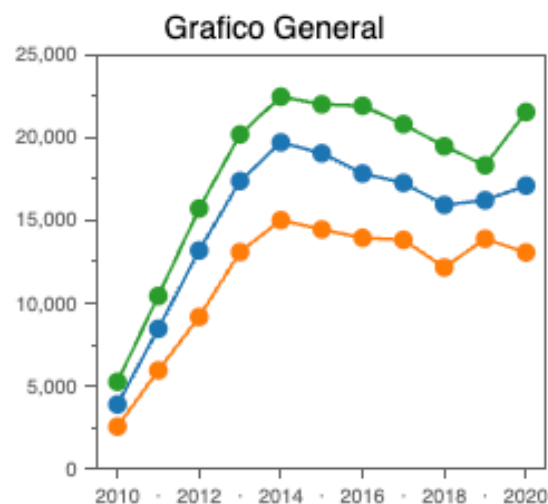

Tasas de asignaturas (por centro)

Tasa de éxito

Grados

Excel Grafico General

Excel Grafico Totalizado por Año

Excel Listado

E.ING.MARINA, NÁUTICA Y RADIOELECTRÓNICA

Pulse en la barra de la tasa para elegir curso y cambiar el listado.
Pulse en la línea del listado para ir al cuadro de mando de la titulación así seleccionada.

Curso académico:

- Créditos presentados
- Créditos superados
- Créditos matriculados