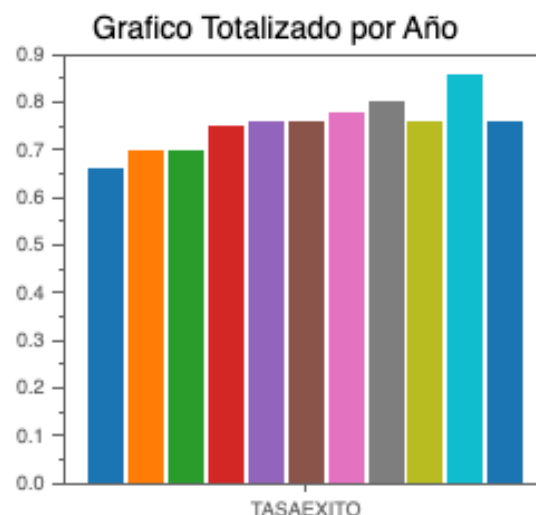

Tasas de asignaturas (por centro)

Tasa de éxito

Grados

Excel Grafico General

Excel Grafico Totalizado por Año

Excel Listado

E.ING.MARINA, NÁUTICA Y RADIOELECTRÓNICA

Pulse en la barra de la tasa para elegir curso y cambiar el listado.
Pulse en la línea del listado para ir al cuadro de mando de la titulación así seleccionada.

Curso académico:

- Créditos presentados
- Créditos superados
- Créditos matriculados

- 2010-11
- 2011-12
- 2012-13
- 2013-14
- 2014-15
- 2015-16
- 2016-17
- 2017-18
- 2018-19
- 2019-20
- 2020-21

Plan <input type="text"/>	Desc. Plan <input type="text"/>	Tasa <input type="text"/>
1413	GRADO EN MARINA	0.83
1414	GRADO EN NÁUTICA Y TRANSPORTE MARÍTIMO	0.74
1415	GRADO EN INGENIERÍA RADIOELECTRÓNICA	0.73