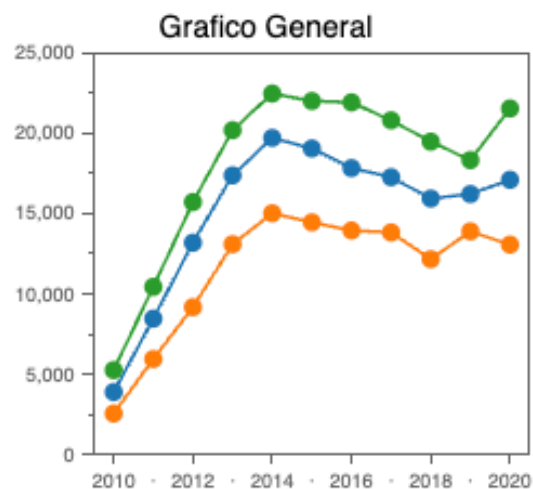

Tasas de asignaturas (por centro)

Pulse en la barra de la tasa para elegir curso y cambiar el listado.
 Pulse en la línea del listado para ir al cuadro de mando de la titulación así seleccionada.

Curso académico:

- Créditos presentados
- Créditos superados
- Créditos matriculados

- 2010-11 ■ 2011-12 ■ 2012-13 ■ 2013-14
- 2014-15 ■ 2015-16 ■ 2016-17 ■ 2017-18
- 2018-19 ■ 2019-20 ■ 2020-21

Plan	Desc. Plan	Tasa
1413	GRADO EN MARINA	0.86
1414	GRADO EN NÁUTICA Y TRANSPORTE MARÍTIMO	0.85
1415	GRADO EN INGENIERÍA RADIOELECTRÓNICA	0.86