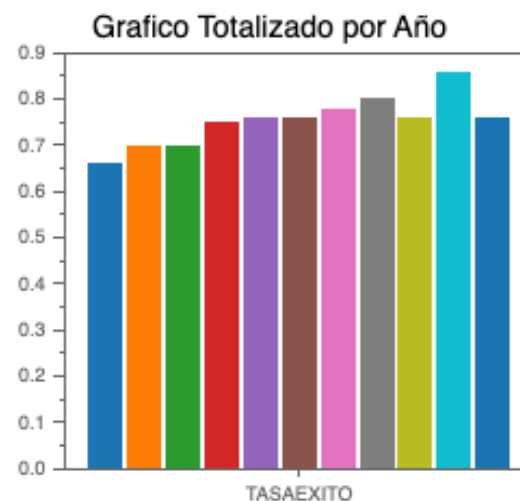

Tasas de asignaturas (por centro)

Pulse en la barra de la tasa para elegir curso y cambiar el listado.
 Pulse en la línea del listado para ir al cuadro de mando de la titulación así seleccionada.

Curso académico:

- Créditos presentados
- Créditos superados
- Créditos matriculados

- 2010-11 ■ 2011-12 ■ 2012-13 ■ 2013-14
- 2014-15 ■ 2015-16 ■ 2016-17 ■ 2017-18
- 2018-19 ■ 2019-20 ■ 2020-21

Plan	Desc. Plan	Tasa
1413	GRADO EN MARINA	0.86
1414	GRADO EN NÁUTICA Y TRANSPORTE MARÍTIMO	0.85
1415	GRADO EN INGENIERÍA RADIOELECTRÓNICA	0.86