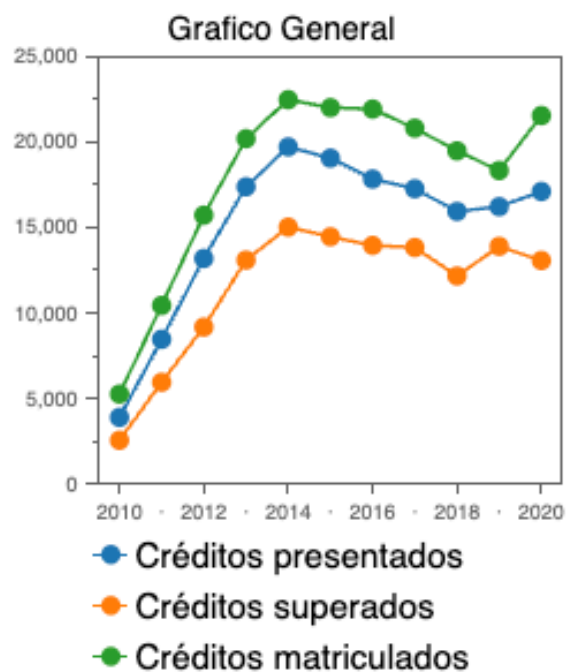

Tasas de asignaturas (por centro)

Tasa de éxito ▾

Grados ▾

Excel Grafico General

Excel Grafico Totalizado por Año

Excel Listado

E.ING.MARINA, NÁUTICA Y RADIOELECTRÓNICA ▾

Pulse en la barra de la tasa para elegir curso y cambiar el listado.
Pulse en la línea del listado para ir al cuadro de mando de la titulación así seleccionada.

Curso académico: 2020-21 ▾

Plan ↕	Desc. Plan ↕	Tasa ↕
1413	GRADO EN MARINA	0.72
1414	GRADO EN NÁUTICA Y TRANSPORTE MARÍTIMO	0.78
1415	GRADO EN INGENIERÍA RADIOELECTRÓNICA	0.76