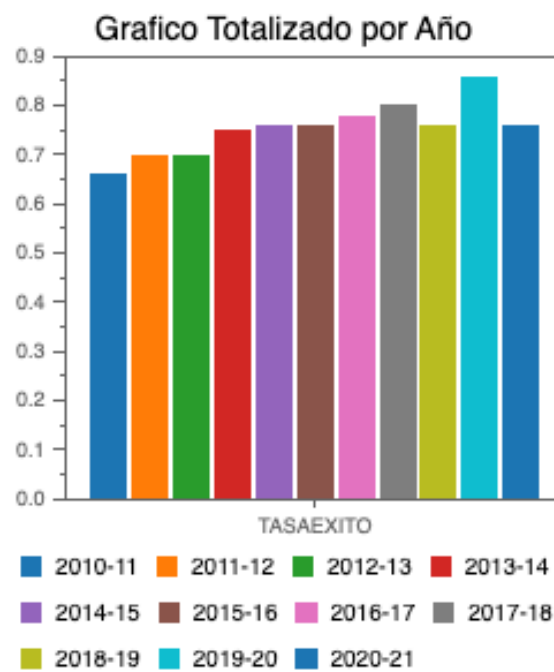

# Tasas de asignaturas (por centro)

Tasa de éxito ▾

Grados ▾

Excel Grafico General

Excel Grafico Totalizado por Año

Excel Listado

E.ING.MARINA, NÁUTICA Y RADIOELECTRÓNICA ▾

Pulse en la barra de la tasa para elegir curso y cambiar el listado.  
Pulse en la línea del listado para ir al cuadro de mando de la titulación así seleccionada.

Curso académico: 2020-21 ▾

Plan ↕	Desc. Plan ↕	Tasa ↕
1413	GRADO EN MARINA	0.72
1414	GRADO EN NÁUTICA Y TRANSPORTE MARÍTIMO	0.78
1415	GRADO EN INGENIERÍA RADIOELECTRÓNICA	0.76