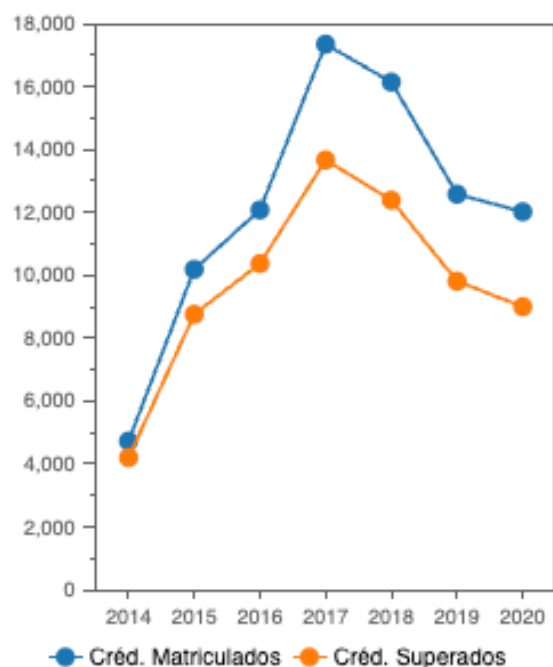

Tasas de Titulaciones (por centro)

Tasa de eficiencia

Grados

E.ING.MARINA, NÁUTICA Y RADIOELECTRÓNICA

Excel Grafico General

Excel Grafico Totalizado por Año

Exportar Listado

Pulse en la barra de la tasa para elegir curso y cambiar el listado.
Pulse en la línea del listado para ir al cuadro de mando de la titulación así seleccionada.

Curso académico:

Tit ____	Desc. Titulacion ____	Tasa ____
428	GRADO EN INGENIERÍA RADIOELECTRÓNICA	0.77
426	GRADO EN MARINA	0.81
427	GRADO EN NÁUTICA Y TRANSPORTE MARÍTIMO	0.77