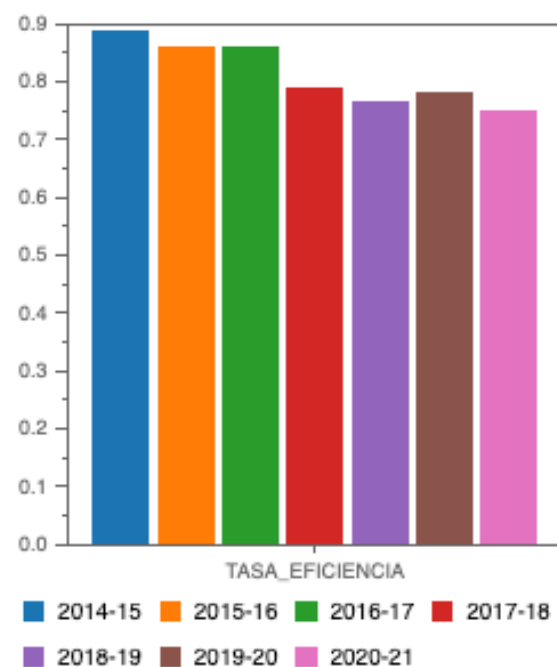

Tasas de Titulaciones (por centro)

Tasa de eficiencia

Grados

E.ING.MARINA, NÁUTICA Y RADIOELECTRÓNICA

Excel Grafico General

Excel Grafico Totalizado por Año

Exportar Listado

Pulse en la barra de la tasa para elegir curso y cambiar el listado.
Pulse en la línea del listado para ir al cuadro de mando de la titulación así seleccionada.

Curso académico:

Tit ____	Desc. Titulacion ____	Tasa ____
428	GRADO EN INGENIERÍA RADIOELECTRÓNICA	0.77
426	GRADO EN MARINA	0.81
427	GRADO EN NÁUTICA Y TRANSPORTE MARÍTIMO	0.77