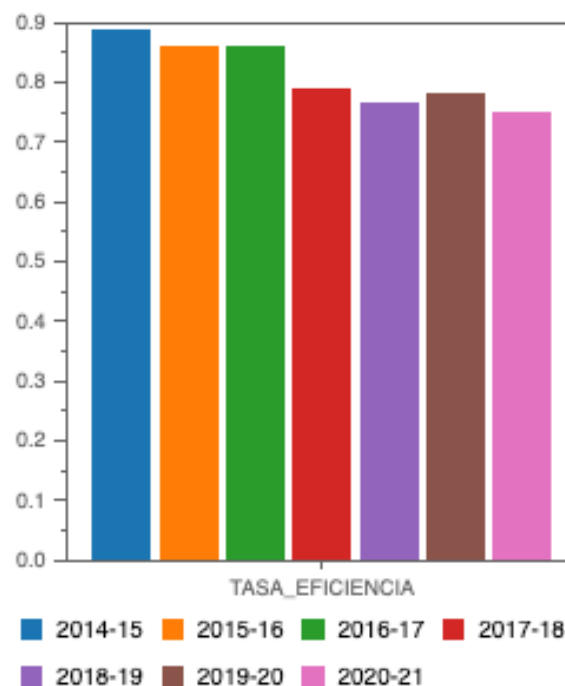

Tasas de Titulaciones (por centro)

Tasa de eficiencia

Grados

E.ING.MARINA, NÁUTICA Y RADIOELECTRÓNICA

Excel Grafico General

Excel Grafico Totalizado por Año

Exportar Listado

Pulse en la barra de la tasa para elegir curso y cambiar el listado.
Pulse en la línea del listado para ir al cuadro de mando de la titulación así seleccionada.

Curso académico:

Tit	Desc. Titulacion	Tasa
428	GRADO EN INGENIERÍA RADIOELECTRÓNICA	0.85
426	GRADO EN MARINA	0.73
427	GRADO EN NÁUTICA Y TRANSPORTE MARÍTIMO	0.79