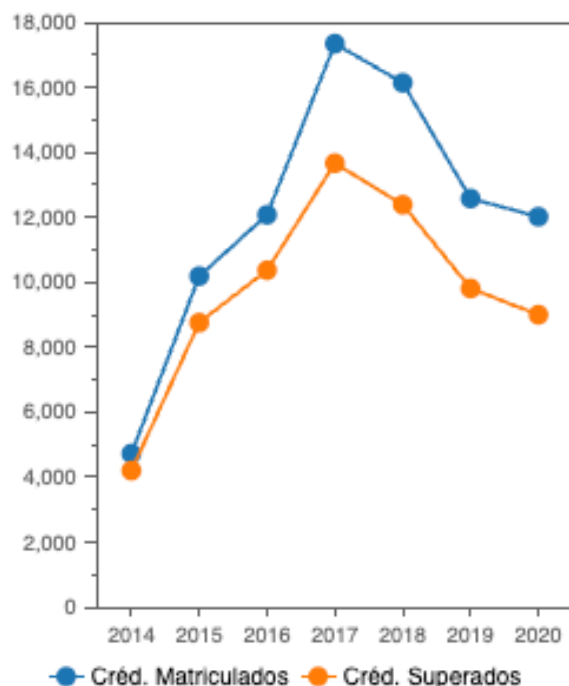

Tasas de Titulaciones (por centro)

Tasa de eficiencia

Grados

E.ING.MARINA, NÁUTICA Y RADIOELECTRÓNICA

Excel Grafico General

Excel Grafico Totalizado por Año

Exportar Listado

Pulse en la barra de la tasa para elegir curso y cambiar el listado.
Pulse en la línea del listado para ir al cuadro de mando de la titulación así seleccionada.

Curso académico:

Tit	Desc. Titulacion	Tasa
428	GRADO EN INGENIERÍA RADIOELECTRÓNICA	0.85
426	GRADO EN MARINA	0.73
427	GRADO EN NÁUTICA Y TRANSPORTE MARÍTIMO	0.79