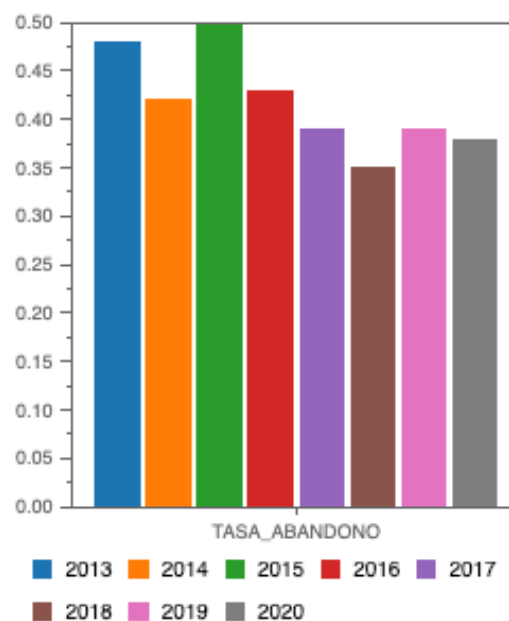

Tasas de Titulaciones (por centro)

Tasa de abandono Grados

E.ING.MARINA, NÁUTICA Y RADIOELECTRÓNICA

Excel Grafico General

Excel Grafico Totalizado por Año

Exportar Listado

Pulse en la barra de la tasa para elegir curso y cambiar el listado.
Pulse en la línea del listado para ir al cuadro de mando de la titulación así seleccionada.

Curso académico:

Tit v	Desc. Titulacion v	Tasa v
428	GRADO EN INGENIERÍA RADIOELECTRÓNICA	0.50
426	GRADO EN MARINA	0.36
427	GRADO EN NÁUTICA Y TRANSPORTE MARÍTIMO	0.29