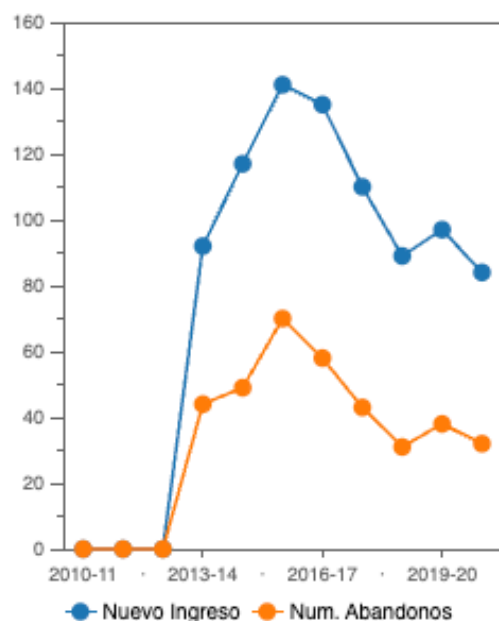

Tasas de Titulaciones (por centro)

Tasa de abandono Grados

E.ING.MARINA, NÁUTICA Y RADIOELECTRÓNICA

Excel Grafico General

Excel Grafico Totalizado por Año

Exportar Listado

Pulse en la barra de la tasa para elegir curso y cambiar el listado.
Pulse en la línea del listado para ir al cuadro de mando de la titulación así seleccionada.

Curso académico:

Tit v	Desc. Titulacion v	Tasa v
428	GRADO EN INGENIERÍA RADIOELECTRÓNICA	0.50
426	GRADO EN MARINA	0.36
427	GRADO EN NÁUTICA Y TRANSPORTE MARÍTIMO	0.29