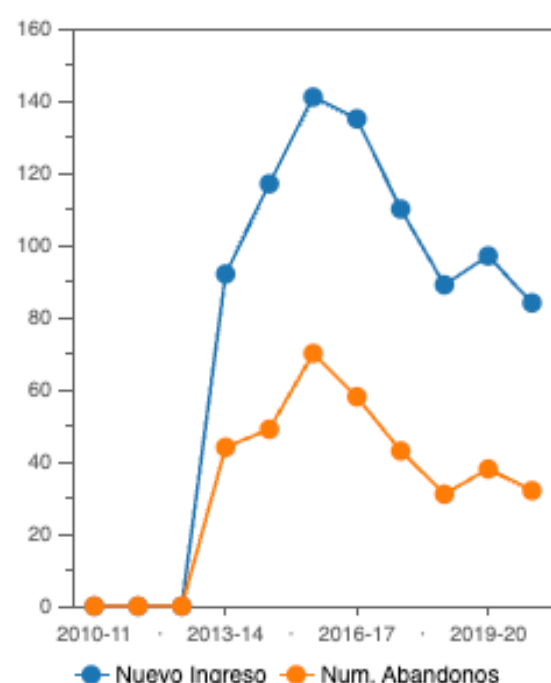

Tasas de Titulaciones (por centro)

Tasa de abandono Grados

E.ING.MARINA, NÁUTICA Y RADIOELECTRÓNICA

Excel Grafico General

Excel Grafico Totalizado por Año

Exportar Listado

Pulse en la barra de la tasa para elegir curso y cambiar el listado.
Pulse en la línea del listado para ir al cuadro de mando de la titulación así seleccionada.

Curso académico:

Tit	Desc. Titulacion	Tasa
428	GRADO EN INGENIERÍA RADIOELECTRÓNICA	0.69
426	GRADO EN MARINA	0.54
427	GRADO EN NÁUTICA Y TRANSPORTE MARÍTIMO	0.26