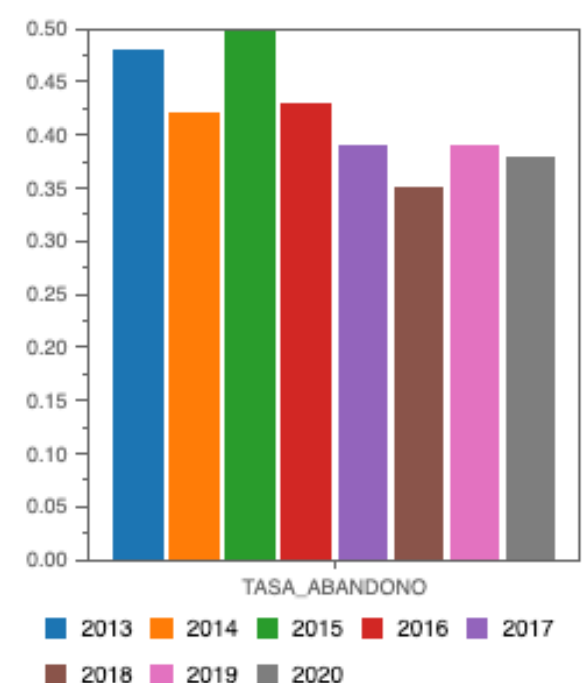

Tasas de Titulaciones (por centro)

Tasa de abandono Grados

E.ING.MARINA, NÁUTICA Y RADIOELECTRÓNICA

Excel Grafico General

Excel Grafico Totalizado por Año

Exportar Listado

Pulse en la barra de la tasa para elegir curso y cambiar el listado.
Pulse en la línea del listado para ir al cuadro de mando de la titulación así seleccionada.

Curso académico:

Tit	Desc. Titulacion	Tasa
428	GRADO EN INGENIERÍA RADIOELECTRÓNICA	0.69
426	GRADO EN MARINA	0.54
427	GRADO EN NÁUTICA Y TRANSPORTE MARÍTIMO	0.26