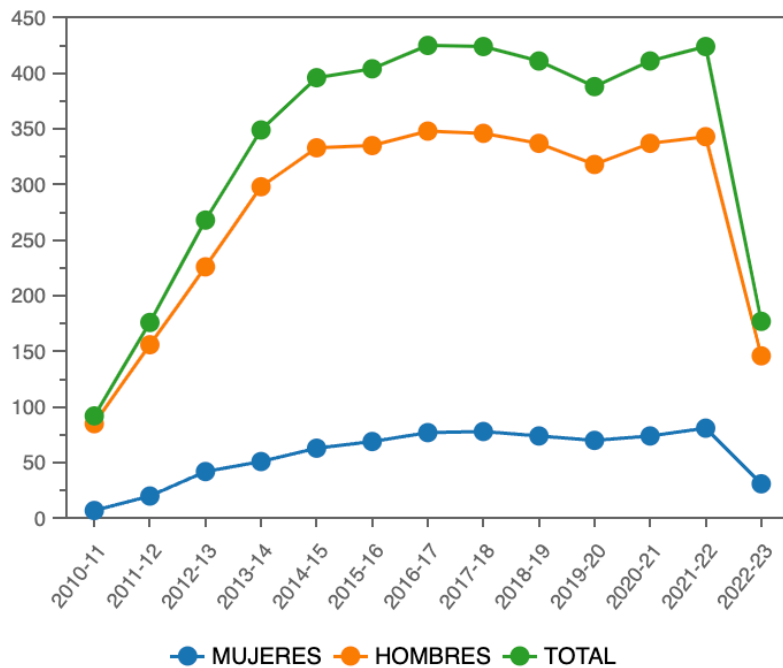

Datos de Matriculados por Plan

Estudios de Grado ▼

E.ING.MARINA, NÁUTICA Y RADIOELECTRÓNICA ▼

Pulse en los puntos de la gráfica para elegir curso académico y cambiar el listado.

Curso académico: 2021-22 ▼

Buscar:

Plan	Nombre	Mujeres	Hombres	Total
1414	GRADO EN NÁUTICA Y TRANSPORTE MARÍTIMO	54	214	268
1413	GRADO EN MARINA	16	97	113
1415	GRADO EN INGENIERÍA RADIOELECTRÓNICA	11	32	43
TOTALES		81	343	424

Mostrando registros del 1 al 4 de un total de 4 registros