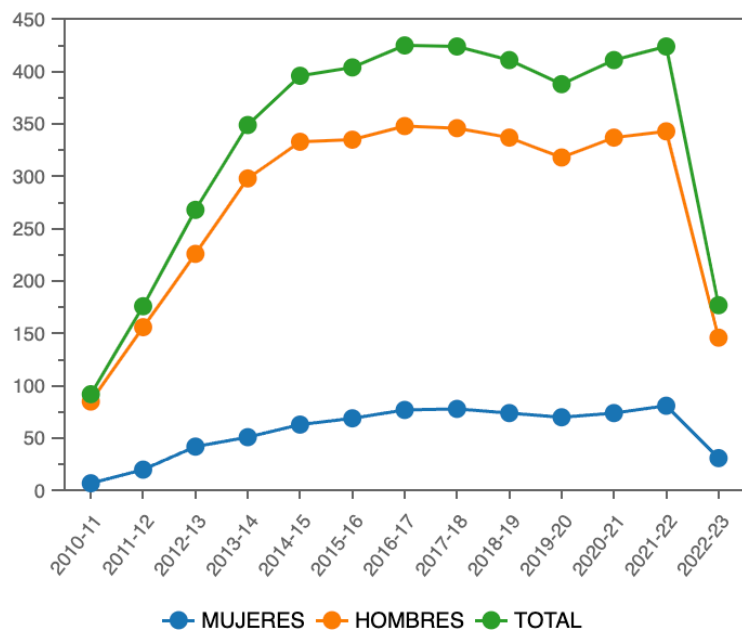

Datos de Matriculados por Plan

Estudios de Grado

E.ING.MARINA, NÁUTICA Y RADIOELECTRÓNICA

Pulse en los puntos de la gráfica para elegir curso académico y cambiar el listado.

Curso académico: 2022-23

Buscar:

Plan	Nombre	Mujeres	Hombres	Total
1414	GRADO EN NÁUTICA Y TRANSPORTE MARÍTIMO	17	79	96
1413	GRADO EN MARINA	10	44	54
1415	GRADO EN INGENIERÍA RADIOELECTRÓNICA	4	23	27
TOTALES		31	146	177

Mostrando registros del 1 al 4 de un total de 4 registros