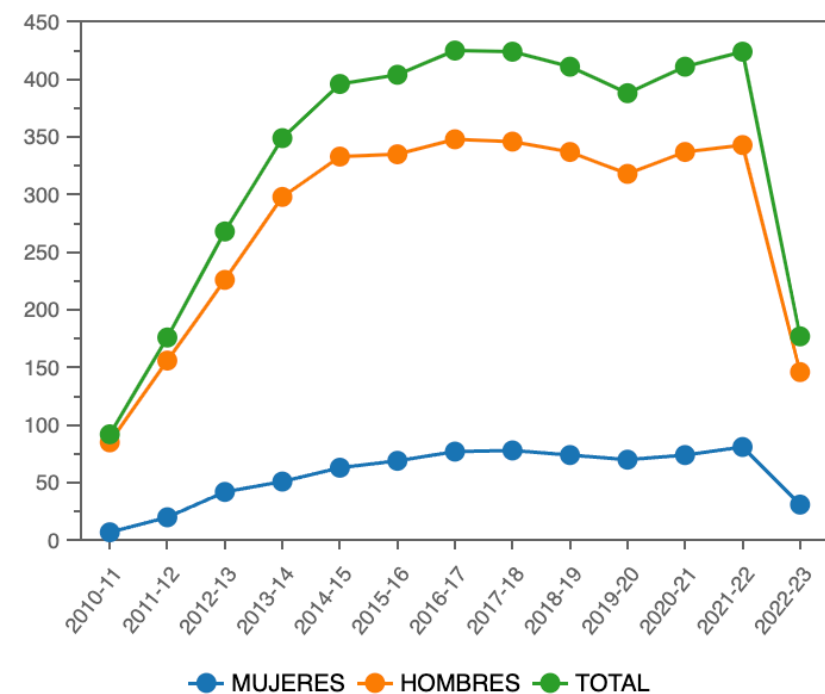

Datos de Matriculados por Plan

Estudios de Grado

E.ING.MARINA, NÁUTICA Y RADIOELECTRÓNICA

Pulse en los puntos de la gráfica para elegir curso académico y cambiar el listado.

Curso académico: 2020-21

Buscar:

Plan	Nombre	Mujeres	Hombres	Total
1414	GRADO EN NÁUTICA Y TRANSPORTE MARÍTIMO	51	220	271
1413	GRADO EN MARINA	14	80	94
1415	GRADO EN INGENIERÍA RADIOELECTRÓNICA	9	37	46
TOTALES		74	337	411

Mostrando registros del 1 al 4 de un total de 4 registros