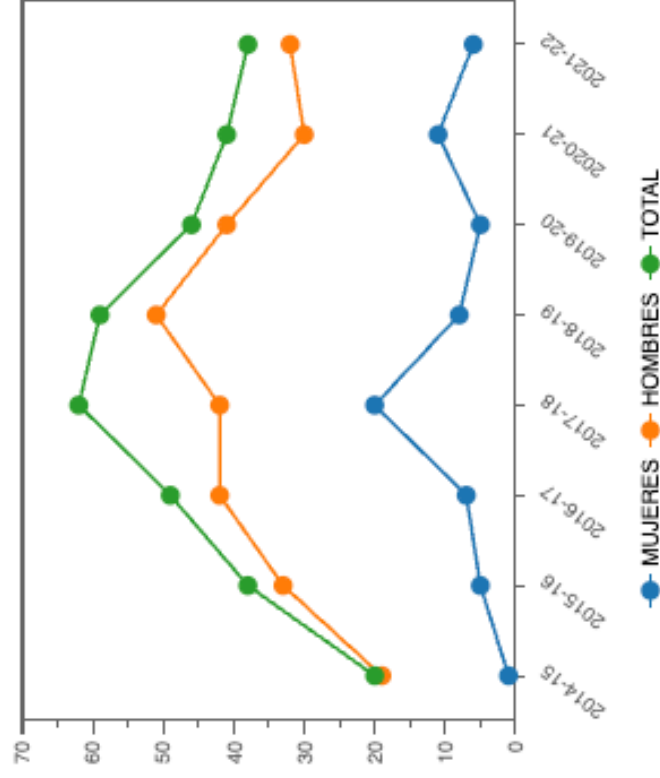

Datos de Egresados por Titulaciones

Estudios de Grado ▼

E.ING.MARINA, NÁUTICA Y RADIOELECTRÓNICA ▼

Pulse en los puntos de la gráfica para elegir curso académico y cambiar el listado.

Curso académico: 2021-22 ▼

Buscar:

Titulación	Nombre	Mujeres	Hombres	Total	% Mujeres
426	GRADO EN MARINA	1	7	8	12.5
427	GRADO EN NÁUTICA Y TRANSPORTE MARÍTIMO	4	23	27	14.8
428	GRADO EN INGENIERÍA RADIOELECTRÓNICA	1	2	3	33.3
	TOTAL	6	32	38	15.8