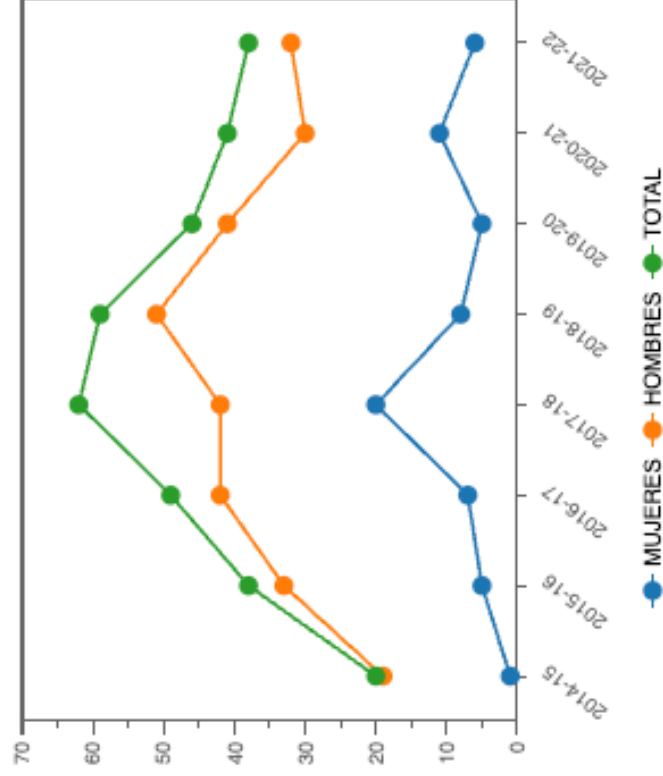

Datos de Egresados por Titulaciones

Estudios de Grado

E.ING.MARINA, NÁUTICA Y RADIOELECTRÓNICA

Pulse en los puntos de la gráfica para elegir curso académico y cambiar el listado.

Curso académico:

Buscar:

Titulación	Nombre	Mujeres	Hombres	Total	% Mujeres
426	GRADO EN MARINA	3	7	10	30
427	GRADO EN NÁUTICA Y TRANSPORTE MARÍTIMO	5	20	25	20
428	GRADO EN INGENIERÍA RADIOELECTRÓNICA	3	3	6	50
	TOTAL	11	30	41	26.8