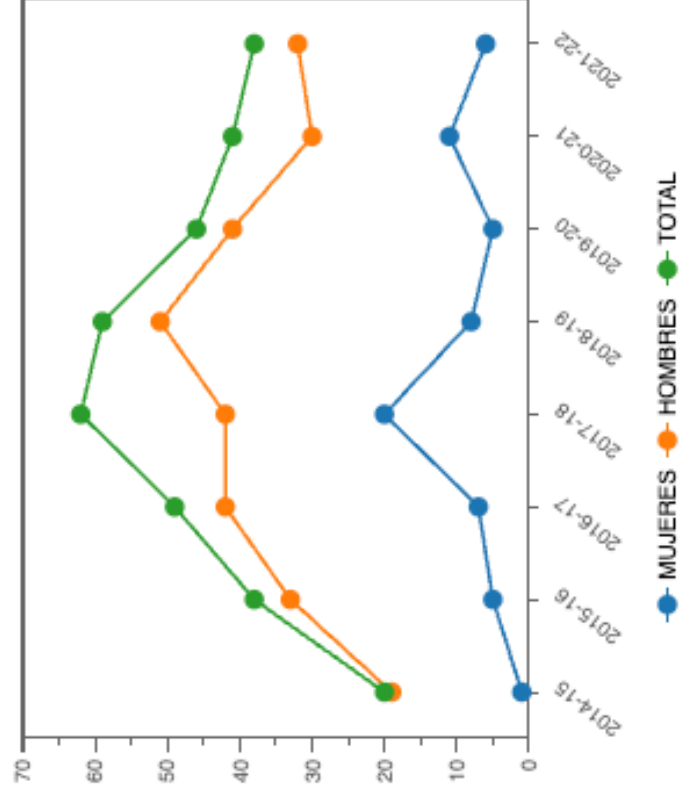

# Datos de Egresados por Titulaciones

Estudios de Grado ▾

E.ING.MARINA, NÁUTICA Y RADIOELECTRÓNICA ▾

Pulse en los puntos de la gráfica para elegir curso académico y cambiar el listado.

Curso académico: 2019-20 ▾

Buscar:

Titulación	Nombre	Mujeres	Hombres	Total	% Mujeres
426	GRADO EN MARINA	0	14	14	0
427	GRADO EN NÁUTICA Y TRANSPORTE MARÍTIMO	3	22	25	12
428	GRADO EN INGENIERÍA RADIOELECTRÓNICA	2	5	7	28.6
	TOTAL	5	41	46	10.9