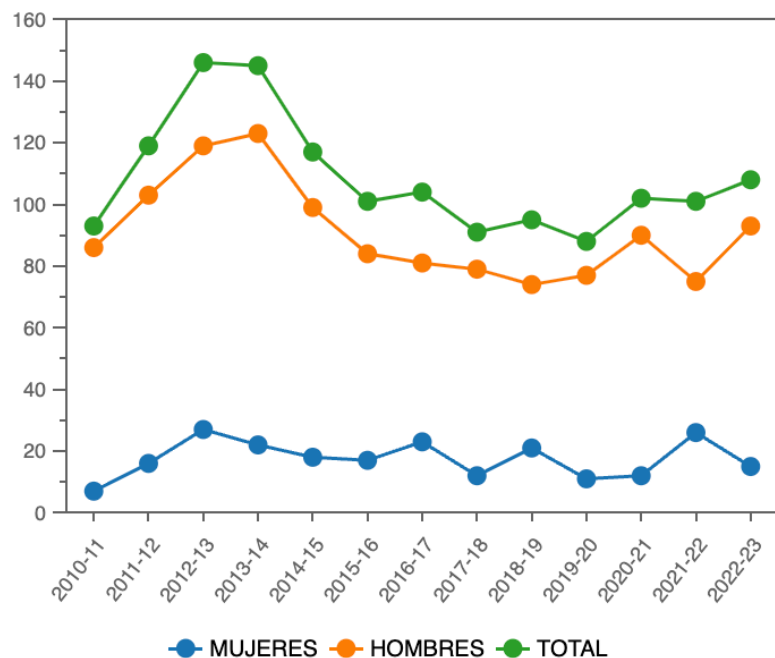

Datos de Nuevo Ingreso por Titulación

Estudios de Grado

E.ING.MARINA, NÁUTICA Y RADIOELECTRÓNICA

La información que muestra este cuadro es la del "Nuevo Ingreso en la titulación"

Curso académico: 2022-23

Pulse en los puntos de la gráfica para elegir curso académico y cambiar el listado.